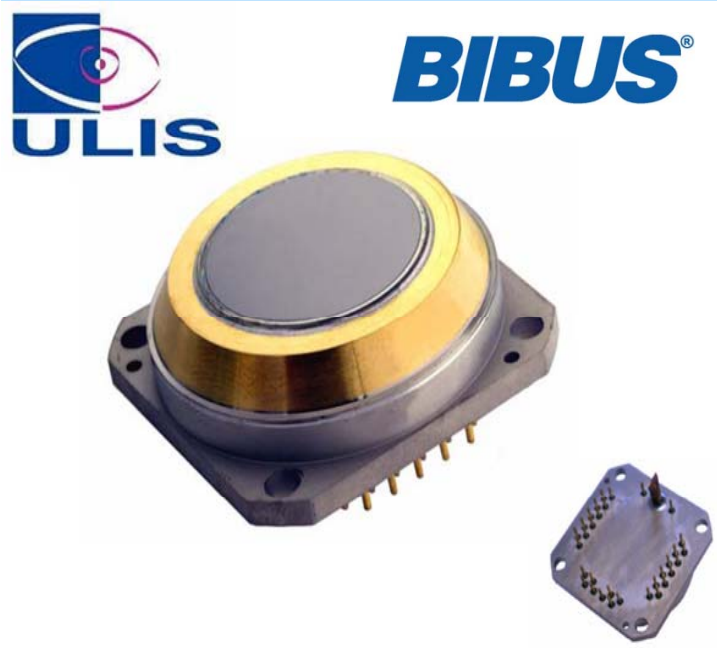

# **WB-36/IR-236**

## Parametre mikrobolometra:

- Rozlíšenie: 384x288
- Technológia: 35um
- Vlnový rozsah: 8-14 $\mu$ m
- Tepelná citlivosť: 0,08°C
- Rýchlosť snímania: 50Hz