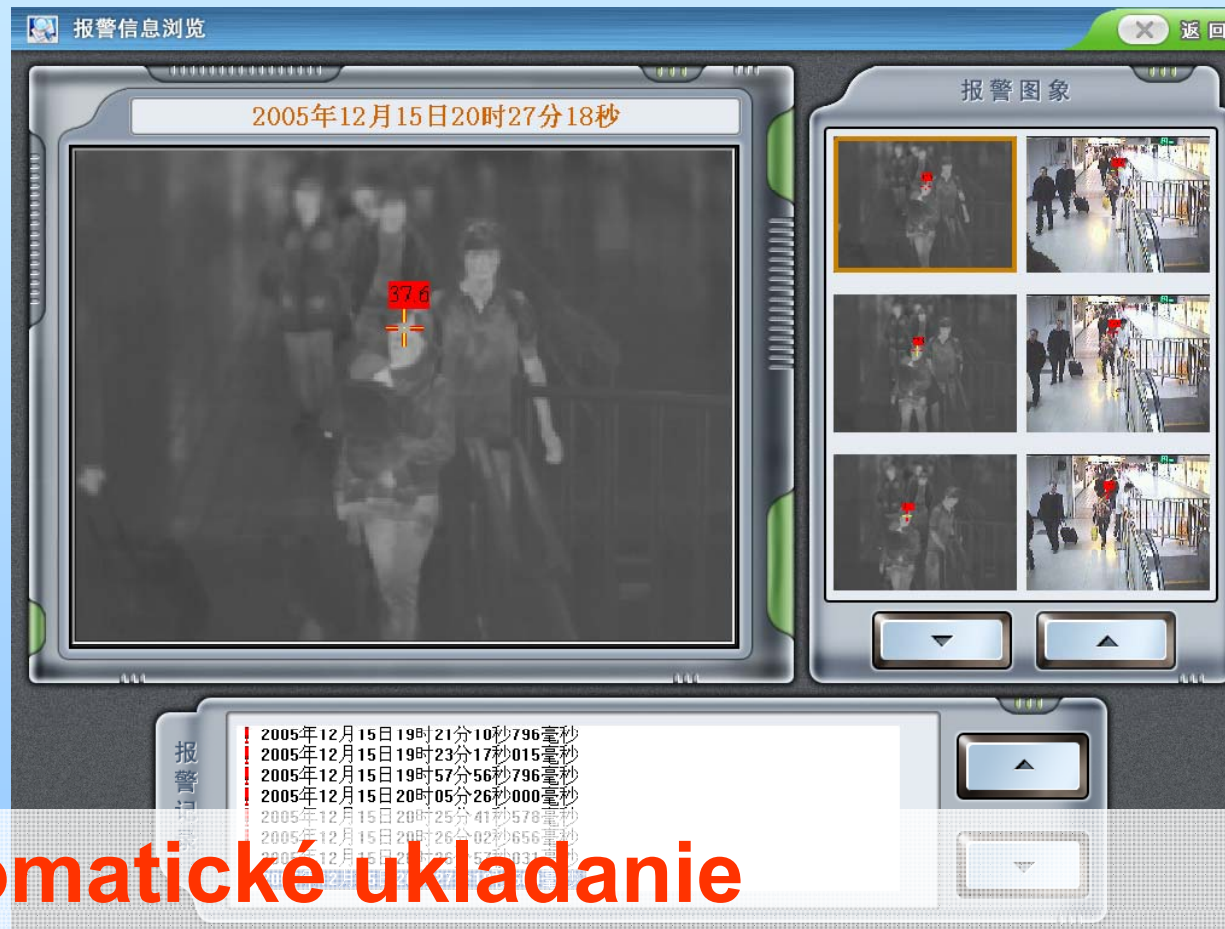

www.termokamera.sk

Inteligentný software zvyšuje efektívnosť nasadenia

- **Automatické ukladanie poplachových snímok a videozáznamu**