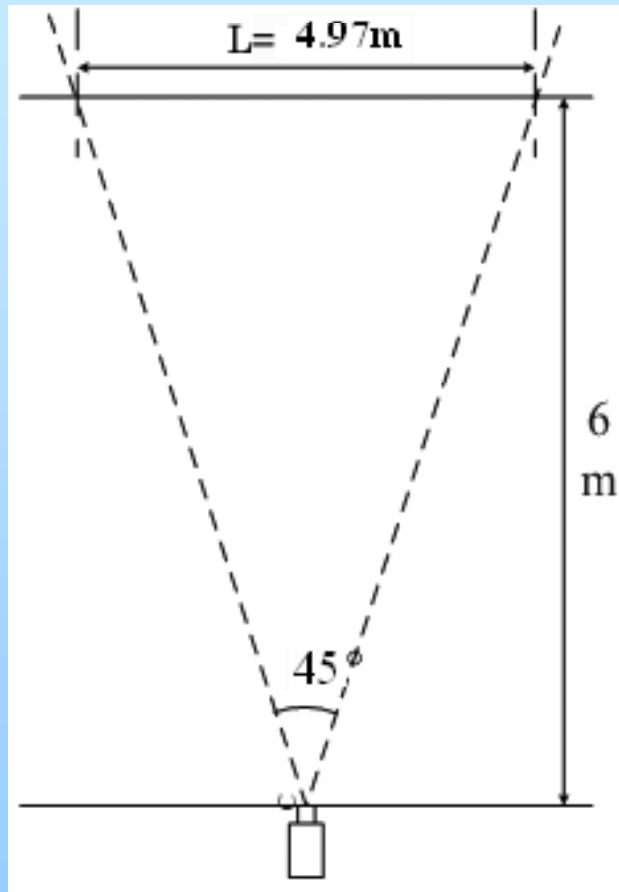

System kontroly s d'alekým dosahom

www.termokamera.sk