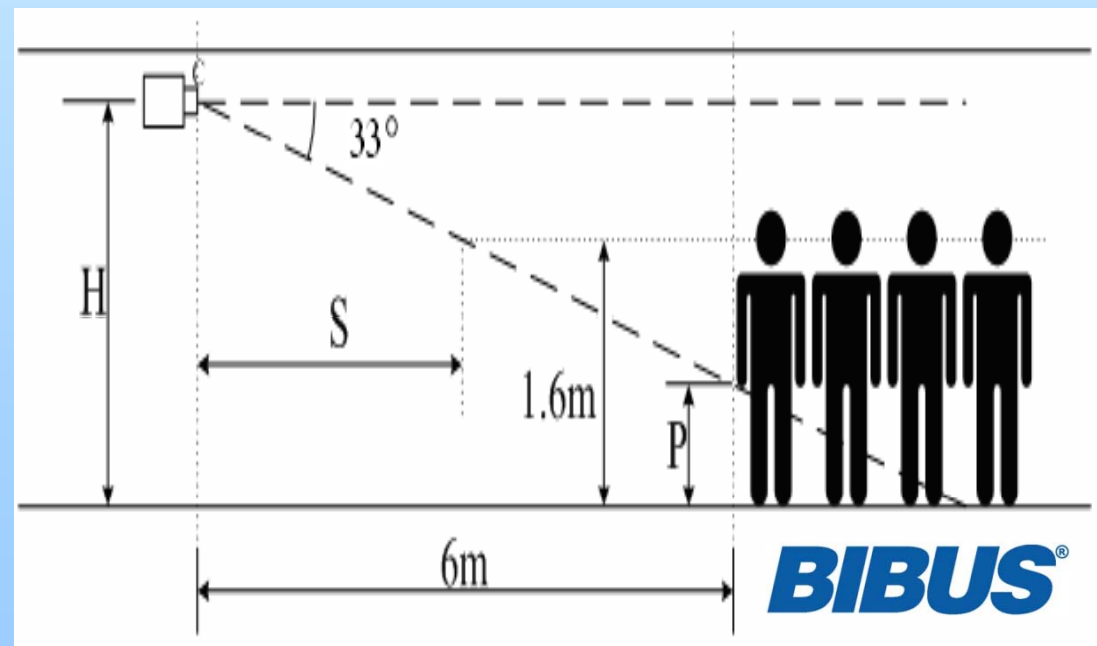

System kontroly s d'alekým dosahom

www.termokamera.sk