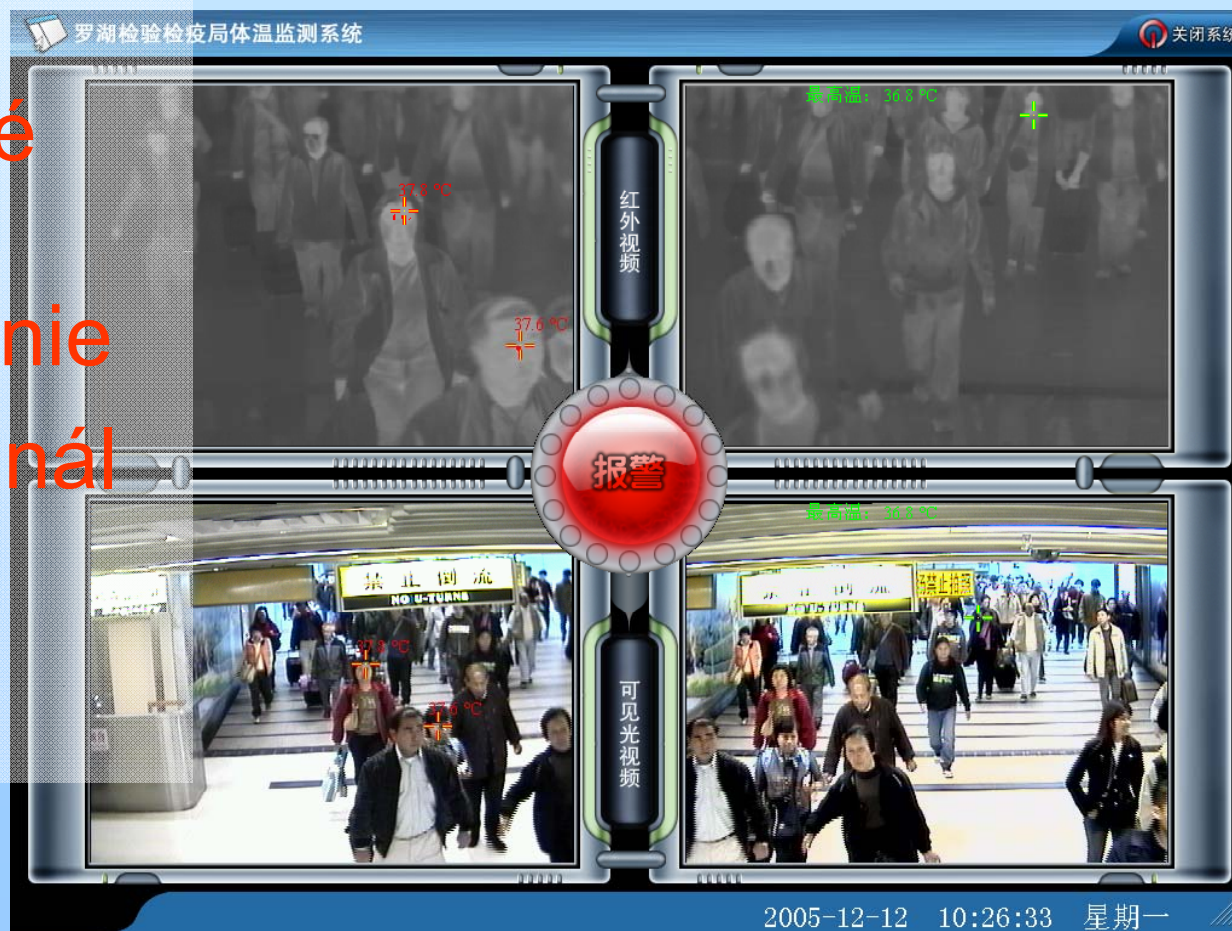

# Inteligentný software zvyšuje efektívnosť nasadenia

[www.termokamera.sk](http://www.termokamera.sk)

- Možnosť definovania neaktívnych oblastí v obraze (napr. miesta informačných tabúl a pod.) minimalizuje výskyt falošných poplachov

# Inteligentný software zvyšuje efektívnosť nasadenia

[www.termokamera.sk](http://www.termokamera.sk)

- Označenie a automatické sledovanie bodov so zvýšenou teplotou
- Zobrazenie nameranej hodnoty teploty

# Inteligentný software zvyšuje efektívnosť nasadenia

[www.termokamera.sk](http://www.termokamera.sk)

- Okamžité  
mnohobodové  
meranie a  
vyhodnocovanie
- Výstražný signál  
prekročenia  
teploty

www.termokamera.sk